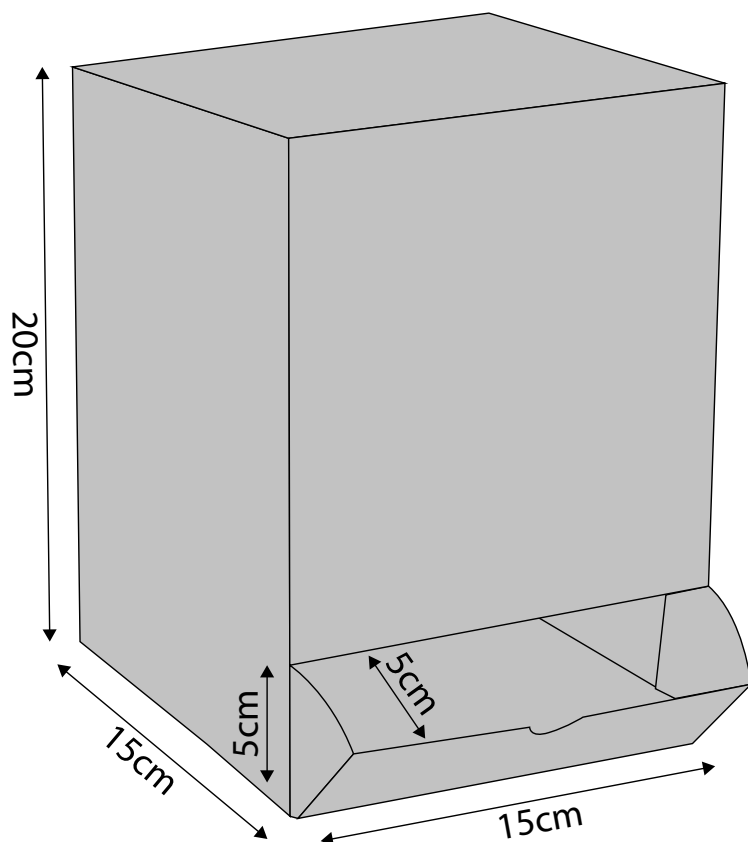

Dispenserbox

*DISPENSERBOX

Onze Dispenserbox wordt gebruikt om kleine producten in te verstrekken, de doos is simpel open en dicht te schuiven en de lade zal zich altijd automatisch vullen.

De Dispenser doos is gemaakt van 1,5mm E hoog kwaliteit golfkarton en wordt full-color UV geprint met uw eigen ontwerp .

Onze dispenser box wordt laser gesneden voor extra strakke randen.

De dispenserdoos heeft een standaard formaat van 15cm x 15cm x 20cm maar deze maten kunnen volledig aangepast worden naar uw wens. Neem contact met ons op voor op maat gemaakte displays!